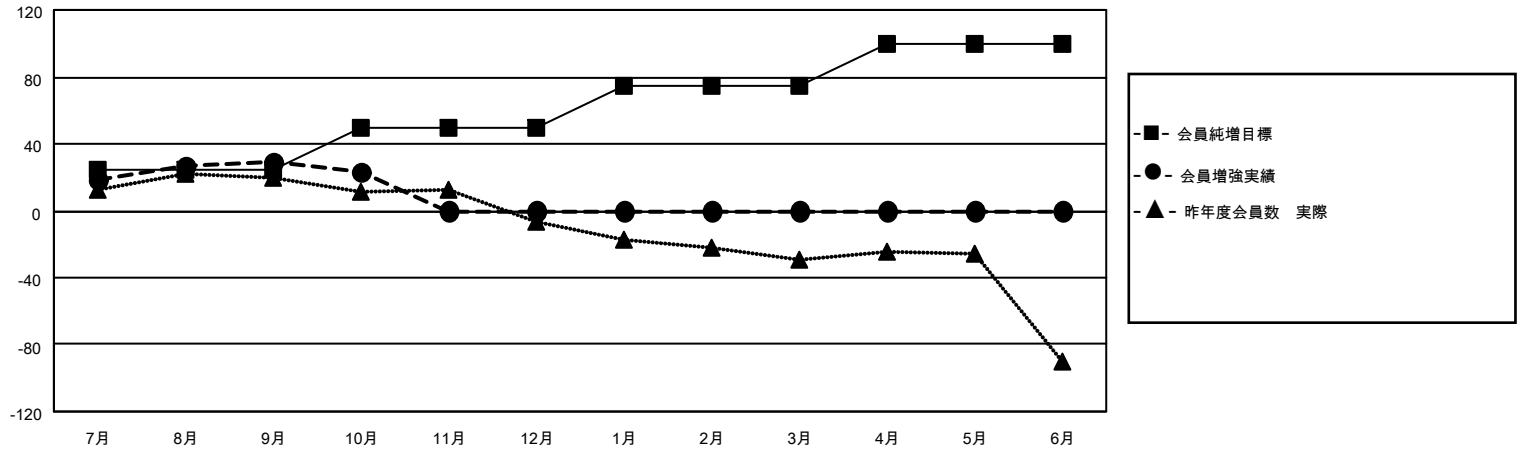

# MONTHLY MEMBERSHIP PROGRESS REPORT

地域 JAPAN

District 331 A

Results as of: 10/31/2021

クラブ			
結果：2021-2022			
四半期	新クラブ目標	新クラブ	解散クラブ
7月/8月/9月	0	0	1
10月/11月/12月	0	0	0
1月/2月/3月	1	0	0
4月/5月/6月	0	0	0

名			
結果：2021-2022			
四半期	会員純増目標	会員増強実績	退会者(転籍を含む)実際
7月/8月/9月	25	44	15
10月/11月/12月	25	9	15
1月/2月/3月	25	0	0
4月/5月/6月	25	0	0

新クラブ目標及び実績累計

会員目標及び実績累計

解散クラブ: 1	25 CLUBS OF 72 一名以上の新会 員を登録	<b>男女別</b>	
退会者		男性	1,997 (81.64%)
物故会員	5	女性	449 (18.36%)
クラブ解散	0	NON BINARY	0 (0.00%)
その他	25	PREFER NOT TO ANSWER	0 (0.00%)
合計	30	世帯主/家族会員合計	632
	<a href="#">会員累計データを見るには、ここをクリック</a>	国際会費半額の家族会員	348